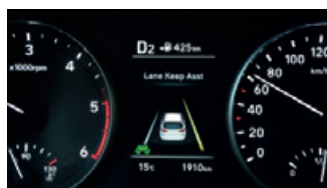

Interiér

Výškově nastavitelné sedadlo řidiče
Výškově a podélně nastavitelný volant
Palubní počítač, otáčkoměr, regulace osvětlení palubních přístrojů
Asymetricky dělená, sklopná zadní sedadla
Osvětlení zavazadlového prostoru a schránky před spolujezdcem, 12 V zásuvka v zavazadlovém prostoru, kryt zavazadlového prostoru
Čtecí lampičky pro přední sedadla a schránka na brýle
Krytá kosmetická zrcátka ve slunečních clonách
Středová opěrka rukou pro přední sedadla s úložným prostorem
Prémiové textilní čalounění sedadel (pouze pro Fastback)

Exteriér

Ocelová 15" kola s celoplošnými kryty, pneumatiky 195/65 R15 (pro Fastback 16", pneumatiky 205/55 R16)
Sada na opravu pneumatik
Nárazníky v barvě vozu
Vnější zpětná zrcátka a kliky dveří v barvě vozu
Černá maska chladiče
Projektorové přední světlomety
Denní světa
Boční blikáče integrované ve zpětných zrcátkách
Tónovaná skla
Chromovaná koncovka výfuku (pouze pro Fastback)